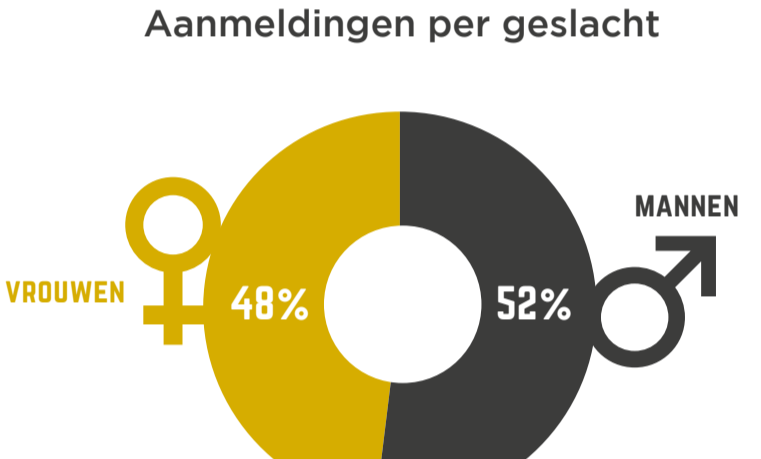

CIJFERS OVER DE PERIODE MEI 2021 T/M DECEMBER 2023

Aanmeldingen per maand

47% IS EEN ZELFMELDER

AMBULANT ONDERWIJSBEGELEIDING AOG ZORG AT EASE AUTOGARAGE SCHOLTEN BATAAF COACHING BEWINDVOERERS BUDGETBEHEER
 BUURTPLEIN BVFO GEM. DOETINCHEM B.V.O DE GRAAFSCHAP CENTRAAL ORGAAN OPVANG ASIELZOEKERS (COA)
 COACHING BERNADET SWEENEN COMPLEETZORG ACHTERHOEK DAILY WOMANS WEAR DE LICHTENVOORDE DE POST DE SPEELKUNST
 DOEZORG DRICOM EIGEN KRACHT CENTRALE ENTREA LINDENHOUT ESTINEA FIJNDER GEMEENTE AALTEN GEMEENTE BERKELLAND
 GEMEENTE BRONCKHORST GEMEENTE DOETINCHEM GEMEENTE MONTFERLAND GEMEENTE OOST GELRE GEMEENTE OUDE-IJSSELSTREEK
 GEMEENTE WINTERSWIJK GLOBE (WERKGEVER) GRAAFSCHAP COLLEGE HET SCHAKELHUIS HIER ZORG HUBERROOS (GGNET) IJSSELSTEK
 IRIS ZORG IRISZORG FACT ISK METZO COLLEGE JC AMPHION CULTUURBEDRIJF JEUGDLOKET OOST-GELRE JIMMYS JOUW UNIT
 JS SCHOENEN KE-ZORG KREKEL AUTISME COACHING LABORIJN LEERWERK LOKET LEGER DES HEILS LERENWERKT MAXX ONDERWIJS
 MOEDER & KINDHUIS (PLURYN) NIDOS OPIJVER PARDIJS BEGELEIDING PASSION PC SPEED PENTAIR WINTERSWIJK
 PLATFORM ARMOEDEBESTRIJDING DOETINCHEM (PAD) POLITIE PRAKTIKON PRONOVA PRAKTIJKSCHOOL PRONOVA RECLASSERING
 REGIONAAL MOBILITEITSTEAM RIWIS SA-NET SCHAKELHUIS RMC/DOORSTROOMPUNT SCHULDHULPVERLENING SIUS
 SOCIAAL RAADSLIEDEN (BUURTPLEIN) SOCIAAL RAADSVROUWEN (SENSIRE) SOCIAAL WIJKTTEAM BERKELLAND
 STICHTING JONGERENOPVANG DOETINCHEM (SJOE) STICHTING IVB (INDIV. VERTEGENW. EN BEHEER) STICHTING VEIDA STOER SYMBION
 T.B. EVENTS TECHNIEK PRAKTIJK CENTRUM TUSSENSTAPHUIS ULENHOF COLLEGE UWV WERKRAAT WORKMATE COMPANY
 VAN DAL MANNENMODE YOIN

Aanmeldingen per geslacht

Hulpvraag gericht op:

Aanmeldingen per gemeente

Aanmeldingen per woonsituatie

Aanmeldingen per inkomstenbron

* Belangrijkste bron per kandidaat aangegeven, er kan samenloop zijn.

Aantal aanmeldingen per leeftijdsgroep