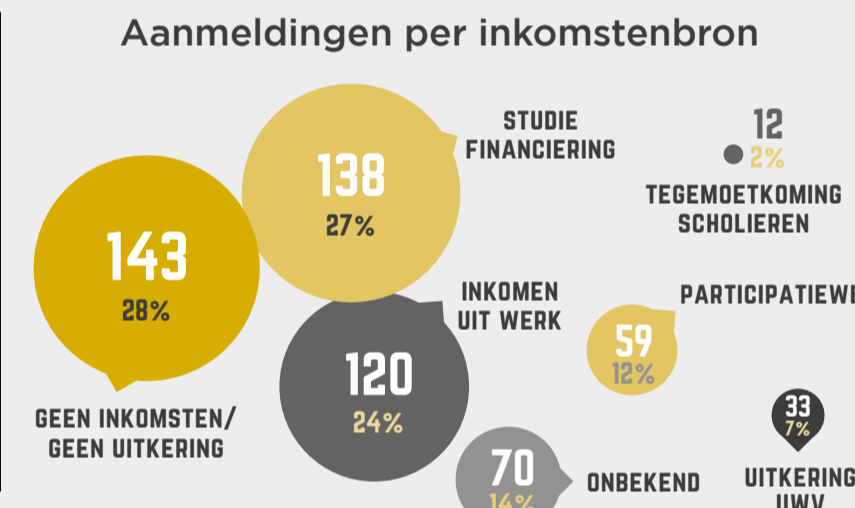

De bonus is beschikbaar voor alle jongeren van 16 tot 27 jaar uit de Achterhoek en kan op veel verschillende gebieden (extra) hulp bieden. De opstartbonus kan worden ingezet voor werk, opleiding en persoonlijk perspectief. Bijvoorbeeld voor een jobcoach, werkpleiding, studiemateriaal, een fiets of cursus. Ook kan het jongeren helpen aan een proefplek bij een leuk bedrijf.

Aanmeldingen per geslacht

Hulpvraag gericht op:

Aanmeldingen per gemeente

Aanmeldingen per woonsituatie

Aanmeldingen per inkomstenbron

* Belangrijkste bron per kandidaat aangegeven, er kan samenloop zijn.

Aantal aanmeldingen per leeftijdsgroep

64% HEEFT GEEN STARTKWALIFICATIE

GEMIDDELD BEDRAG PER VOUCHER
€ 715,00
(EXCL. BTW)

GEMIDDELD BEDRAG PER JONGERE
€ 1.003,00

SOCIALE MEDIA

IN PERIODE MEI 2021 T/M DECEMBER 2023

Websitebezoek

SUB-PAGINA: /zeg-opstartbonus/