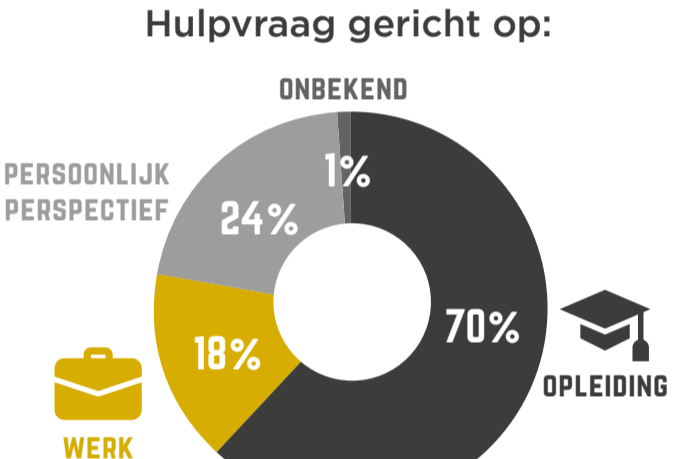

CIJFERS OVER DE PERIODE MEI 2021 T/M DECEMBER 2023

Aanmeldingen per maand

47% IS EEN ZELFMELDER

AMBULANT ONDERWIJSBEGELEIDING AOG ZORG AT EASE AUTOGARAGE SCHOLTEN BATAAF COACHING BEWINDVOERERS BUDGETBEHEER
 BUURTPLEIN BVFO GEM. DOETINCHEM B.V.O DE GRAAFSCHAP CENTRAAL ORGAAN OPVANG ASIELZOEKERS (COA)
 COACHING BERNADET SWEENEN COMPLEETZORG ACHTERHOEK DAILY WOMANS WEAR DE LICHTENVOORDE DE POST DE SPEELKUNST
 DOEZORG DRICOM EIGEN KRACHT CENTRALE ENTREA LINDENHOUT ESTINEA FIJNDER GEMEENTE AALTEN GEMEENTE BERKELLAND
 GEMEENTE BRONCKHORST GEMEENTE DOETINCHEM GEMEENTE MONTFERLAND GEMEENTE OOST GELRE GEMEENTE OUDE-IJSSELSTREEK
 GEMEENTE WINTERSWIJK GLOBE (WERKGEVER) GRAAFSCHAP COLLEGE HET SCHAKELHUIS HIER ZORG HUBERROOS (GGNET) IJSSELSTEK
 IRIS ZORG IRISZORG FACT ISK METZO COLLEGE JC AMPHION CULTUURBEDRIJF JEUGDLOKET OOST-GELRE JIMMYS JOUW UNIT
 JS SCHOENEN KE-ZORG KREKEL AUTISME COACHING LABORIJN LEERWERK LOKET LEGER DES HEILS LERENWERKT MAXX ONDERWIJS
 MOEDER & KINDHUIS (PLURYN) NIDOS OPIJVER PARDIJS BEGELEIDING PASSION PC SPEED PENTAIR WINTERSWIJK
 PLATFORM ARMOEDEBESTRIJDING DOETINCHEM (PAD) POLITIE PRAKTIKON PRONOVA PRAKTIJKSCHOOL PRONOVA RECLASSERING
 REGIONAAL MOBILITEITSTEAM RIWIS SA-NET SCHAKELHUIS RMC/DOORSTROOMPUNT SCHULDHULPVERLENING SIUS
 SOCIAAL RAADSLIEDEN (BUURTPLEIN) SOCIAAL RAADSVROUWEN (SENSIRE) SOCIAAL WIJKTTEAM BERKELLAND
 STICHTING JONGERENOPVANG DOETINCHEM (SJOE) STICHTING IVB (INDIV. VERTEGENW. EN BEHEER) STICHTING VEIDA STOER SYMBION
 T.B. EVENTS TECHNIEK PRAKTIJK CENTRUM TUSSENSTAPHUIS ULENHOF COLLEGE UWV WERKRAAT WORKMATE COMPANY
 VAN DAL MANNENMODE YOIN

Aanmeldingen per geslacht

Hulpvraag gericht op:

Aanmeldingen per gemeente

Aanmeldingen per woonsituatie

Aanmeldingen per inkomstenbron

* Belangrijkste bron per kandidaat aangegeven, er kan samenloop zijn.

Aantal aanmeldingen per leeftijdsgroep