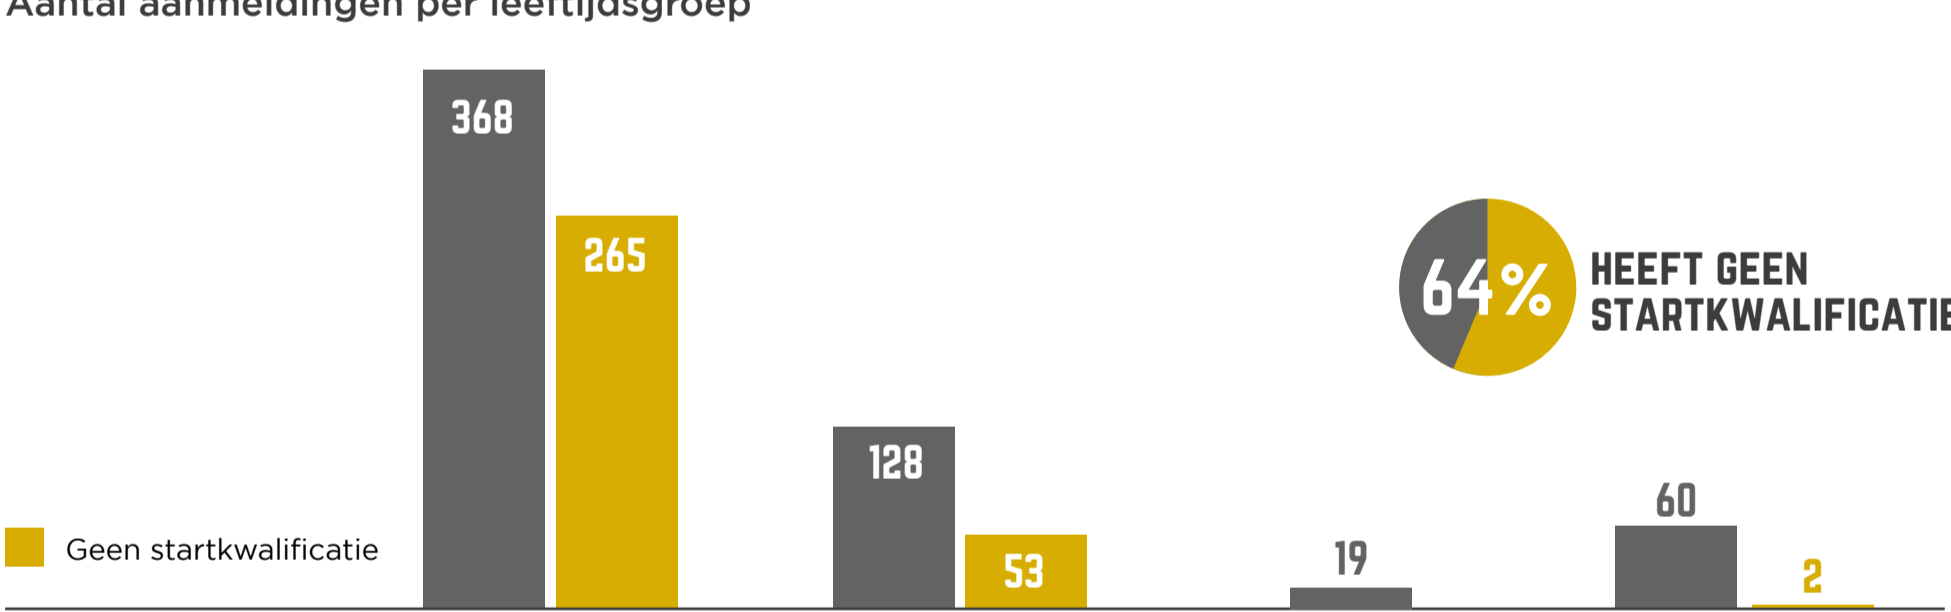

Aanmeldingen per geslacht

Hulpvraag gericht op:

Aanmeldingen per gemeente

Aanmeldingen per woonsituatie

Aanmeldingen per inkomstenbron

* Belangrijkste bron per kandidaat aangegeven, er kan samenloop zijn.

Aantal aanmeldingen per leeftijdsgroep

64% HEEFT GEEN STARTKWALIFICATIE

GEMIDDELD BEDRAG PER VOUCHER
€ 715,00
(EXCL. BTW)

GEMIDDELD BEDRAG PER JONGERE
€ 1.003,00

SOCIALE MEDIA

IN PERIODE MEI 2021 T/M DECEMBER 2023

Websitebezoek

SUB-PAGINA: /zeg-opstartbonus/