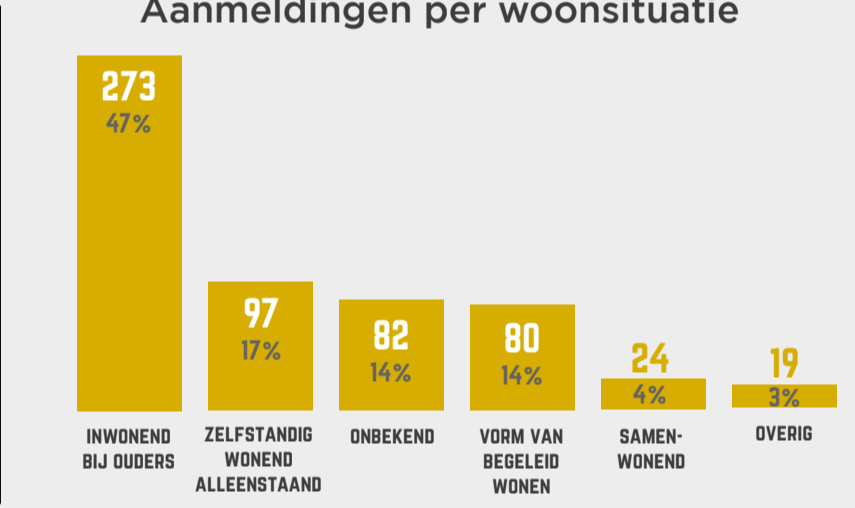

Aanmeldingen per geslacht

Hulpvraag gericht op:

Aanmeldingen per gemeente

Aanmeldingen per woonsituatie

Aanmeldingen per inkomstenbron

* Belangrijkste bron per kandidaat aangegeven, er kan samenloop zijn.

Aantal aanmeldingen per leeftijdsgroep

64% HEEFT GEEN STARTKWALIFICATIE

GEMIDDELD BEDRAG PER VOUCHER
€ 715,00
(EXCL. BTW)

GEMIDDELD BEDRAG PER JONGERE
€ 1.003,00

SOCIALE MEDIA

IN PERIODE MEI 2021 T/M DECEMBER 2023

Websitebezoek

SUB-PAGINA: /zeg-opstartbonus/