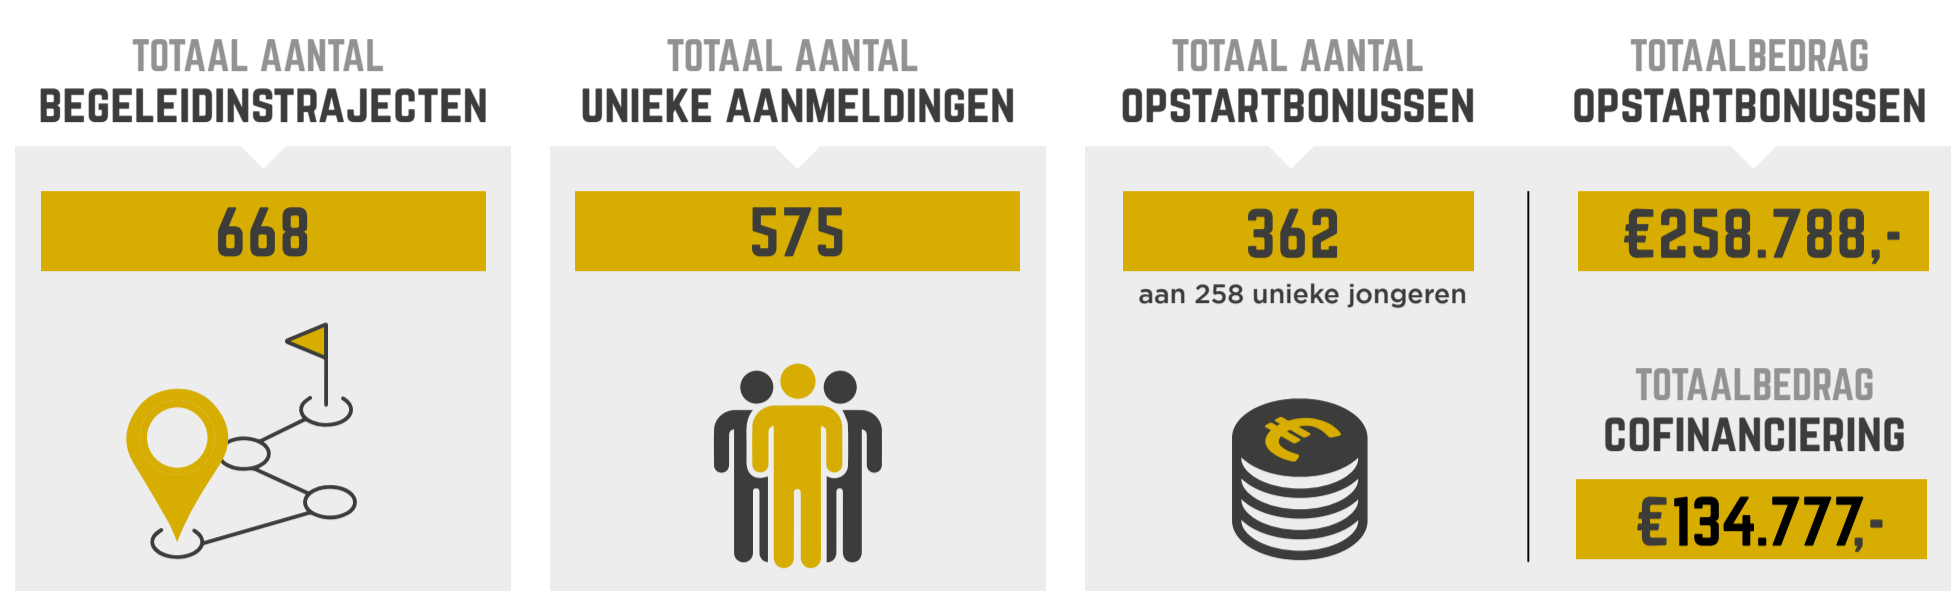

ZEG WIST JIJ DIT AL?

6^e rapportage • januari 2024

Kom meer te weten over de aanmeldingen en mogelijkheden van de **ZEG Jongerenconsulenten** en **ZEG Opstartbonus** in de Achterhoek.

Wat doen de ZEG Jongerenconsulenten?

Elke jongere is anders. Per situatie bekijken de jongerenconsulenten wat nodig is. Samen met de jongere en de professionals waar de jongere contact mee heeft. De oplossing is altijd maatwerk.

Wat houdt de ZEG Opstartbonus in?

De bonus is beschikbaar voor alle jongeren van 16 tot 27 jaar uit de Achterhoek en kan op veel verschillende gebieden (extra) hulp bieden. De opstartbonus kan worden ingezet voor werk, opleiding en persoonlijk perspectief. Bijvoorbeeld voor een jobcoach, werkpleiding, studiemateriaal, een fiets of cursus. Ook kan het jongeren helpen aan een proefplek bij een leuk bedrijf.

CIJFERS OVER DE PERIODE MEI 2021 T/M DECEMBER 2023