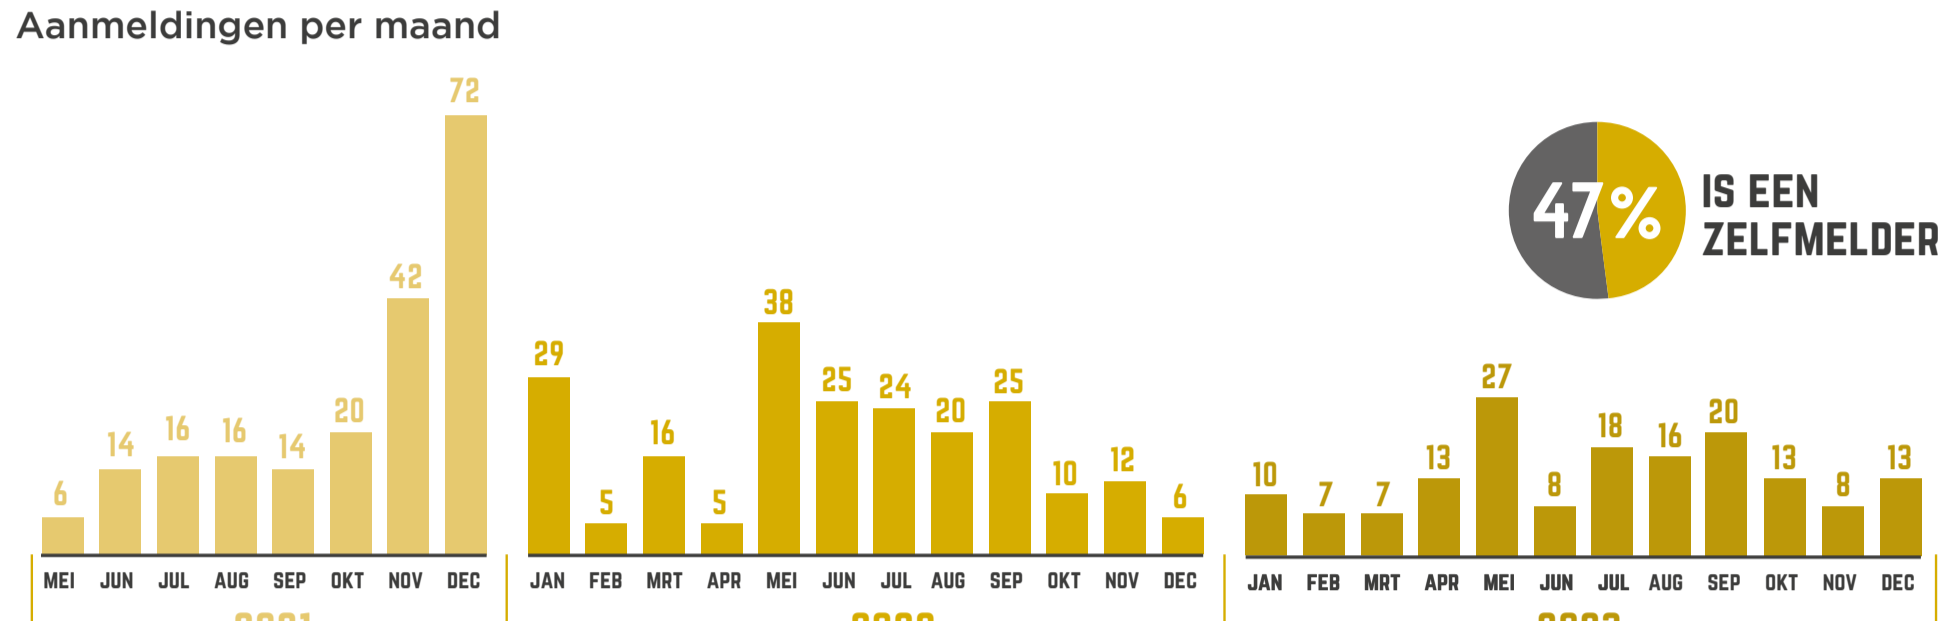

Aanmeldingen per maand

47% IS EEN ZELFMELDER

AMBULANT ONDERWIJSBEGELEIDING AOG ZORG AT EASE AUTOGARAGE SCHOLTEN BATAAF COACHING BEWINDVOERERS BUDGETBEHEER
BUURTPLEIN BVFO GEM. DOETINCHEM B.V.O DE GRAAFSCHAP CENTRAAL ORGAAN OPVANG ASIELZOEKERS (COA)
COACHING BERNADET SWEENEN COMPLEETZORG ACHTERHOEK DAILY WOMANS WEAR DE LICHTENVOORDE DE POST DE SPEELKUNST
DOEZORG DRICOM EIGEN KRACHT CENTRALE ENTREA LINDENHOUT ESTINEA FIJNDER GEMEENTE AALTEN GEMEENTE BERKELLAND
GEMEENTE BRONCKHORST GEMEENTE DOETINCHEM GEMEENTE MONTFERLAND GEMEENTE OOST GELRE GEMEENTE OUDE-IJSSELSTREEK
GEMEENTE WINTERSWIJK GLOBE (WERKGEVER) GRAAFSCHAP COLLEGE HET SCHAKELHUIS HIER ZORG HUBERROOS (GGNET) IJSSELSTEK
IRIS ZORG IRISZORG FACT ISK METZO COLLEGE JC AMPHION CULTUURBEDRIJF JEUGDLOKET OOST-GELRE JIMMYS JOUW UNIT
JS SCHOENEN KE-ZORG KREKEL AUTISME COACHING LABORIJN LEERWERK LOKET LEGER DES HEILS LERENWERKT MAXX ONDERWIJS
MOEDER & KINDHUIS (PLURYN) NIDOS OPIJVER PARDIJS BEGELEIDING PASSION PC SPEED PENTAIR WINTERSWIJK
PLATFORM ARMOEDEBESTRIJDING DOETINCHEM (PAD) POLITIE PRAKTIKON PRONOVA PRAKTIJKSCHOOL PRONOVA RECLASSERING
REGIONAAL MOBILITEITSTEAM RIWIS SA-NET SCHAKELHUIS RMC/DOORSTROOMPUNT SCHULDHULPVERLENING SIUS
SOCIAAL RAADSLIEDEN (BUURTPLEIN) SOCIAAL RAADSVROUWEN (SENSIRE) SOCIAAL WIJKTTEAM BERKELLAND
STICHTING JONGERENOPVANG DOETINCHEM (SJOE) STICHTING IVB (INDIV. VERTEGENW. EN BEHEER) STICHTING VEIDA STOER SYMBION
T.B. EVENTS TECHNIEK PRAKTIJK CENTRUM TUSSENSTAPHUIS ULENHOF COLLEGE UWV WERKRAAT WORKMATE COMPANY
VAN DAL MANNENMODE YOIN